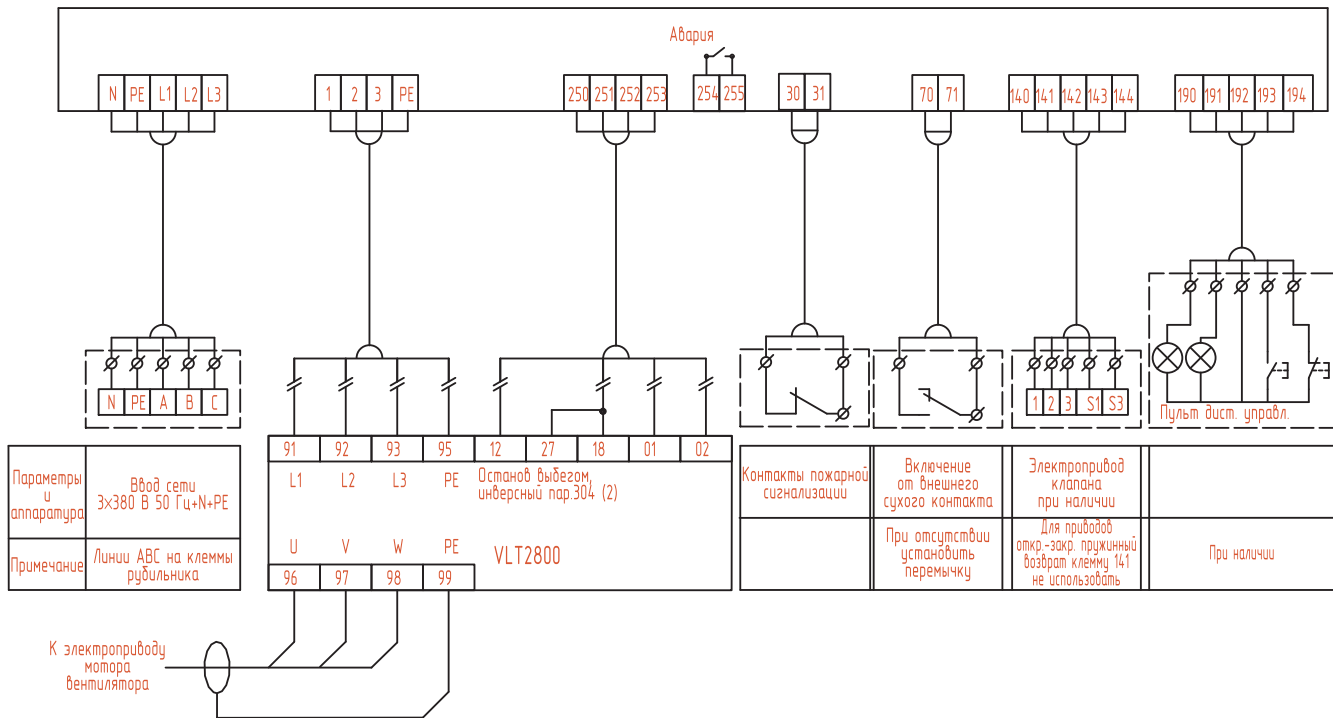

Схемы подключения ШСАУ-В

Вентилятор с преобразователем частоты

Вентилятор с софт-стартером или прямым пуском

Вентилятор с пуском звезда-треугольник

Вентилятор с однофазным двигателем