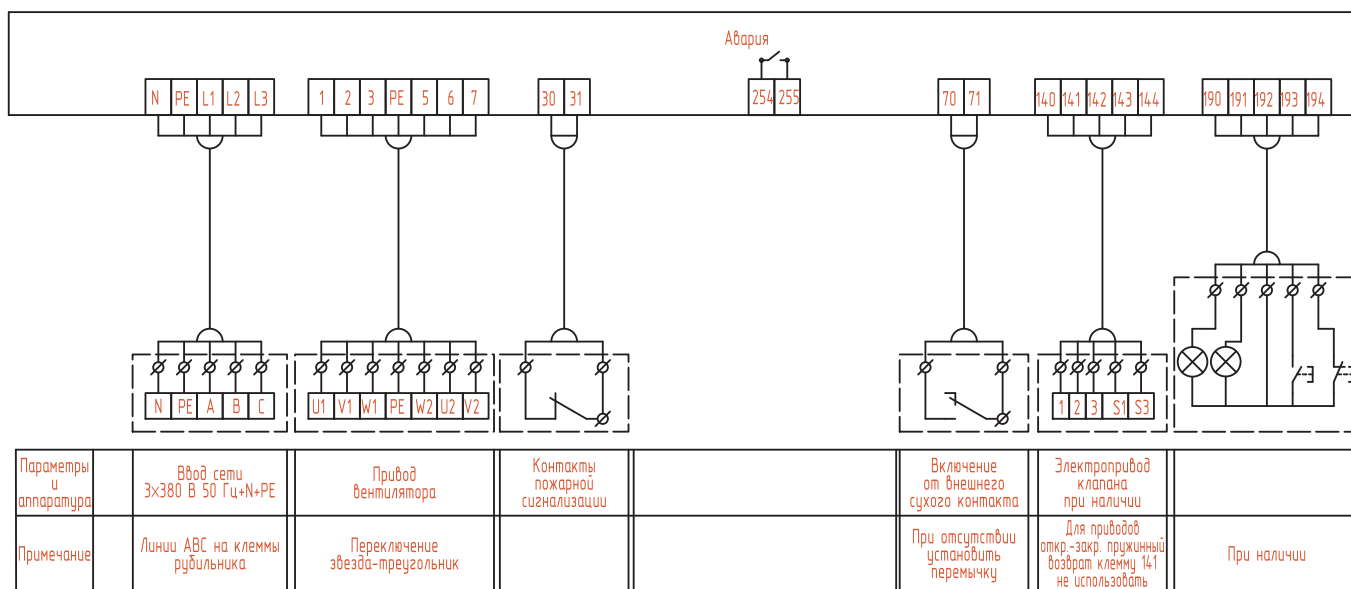

Схемы подключения ШСАУ-В

Вентилятор с преобразователем частоты

Вентилятор с софт-стартером или прямым пуском

Вентилятор с пуском звезда-треугольник

Вентилятор с однофазным двигателем