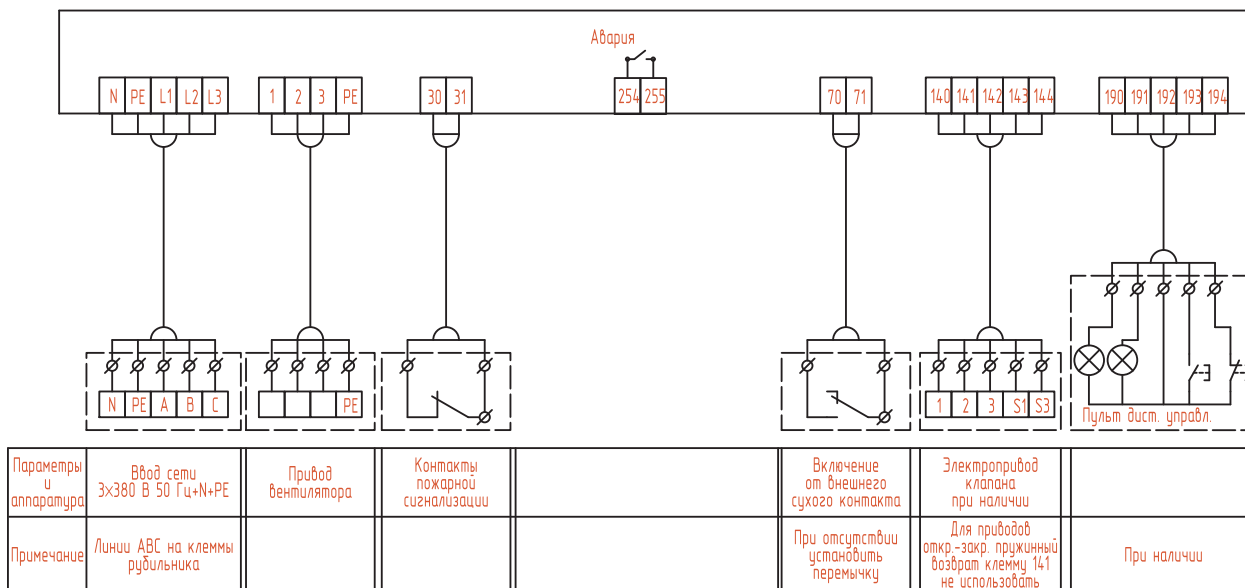

Схемы подключения ШСАУ-В

Вентилятор с преобразователем частоты

Вентилятор с софт-стартером или прямым пуском

Вентилятор с пуском звезда-треугольник

Вентилятор с однофазным двигателем