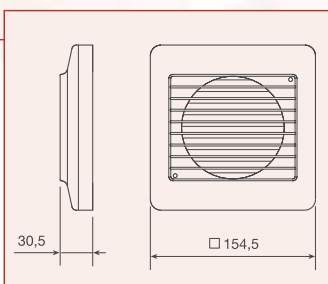

ДОПОЛНИТЕЛЬНЫЕ ПРИНАДЛЕЖНОСТИ

ВНУТРЕННЯЯ АЛЮМИНИЕВАЯ РЕШЕТКА (GRI)

Модель	Номинальный Размер
GRI-125	125 x 125
GRI-200	200 x 200
GRI-250	250 x 250
GRI-300	300 x 300
GRI-450	450 x 450

Жалюзи изготовлены из алюминия и покрыты эпоксидной краской.

ВЕНТИЛЯЦИОННАЯ РЕШЕТКА (GR-100)

Пластиковая вентиляционная решетка для установки внутри или снаружи помещений.

Предназначена для непосредственного подсоединения к воздуховодам диаметром 100 мм.

ВЕНТИЛЯЦИОННАЯ РЕШЕТКА С ТЕЛЕСКОПИЧЕСКИМ ВОЗДУХОВОДОМ