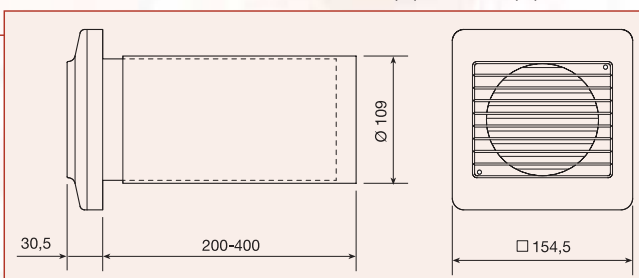

ДОПОЛНИТЕЛЬНЫЕ ПРИНАДЛЕЖНОСТИ

ВНУТРЕННЯЯ АЛЮМИНИЕВАЯ РЕШЕТКА (GRI)

Модель	Номинальный Размер
GRI-125	125 x 125
GRI-200	200 x 200
GRI-250	250 x 250
GRI-300	300 x 300
GRI-450	450 x 450

Жалюзи изготовлены из алюминия и покрыты эпоксидной краской.

ВЕНТИЛЯЦИОННАЯ РЕШЕТКА (GR-100)

Пластиковая вентиляционная решетка для установки внутри или снаружи помещений.

Предназначена для непосредственного подсоединения к воздуховодам диаметром 100 мм.

ВЕНТИЛЯЦИОННАЯ РЕШЕТКА С ТЕЛЕСКОПИЧЕСКИМ ВОЗДУХОВОДОМ