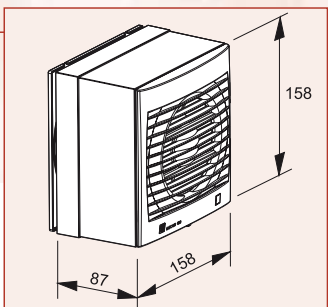

ВЕНТИЛЯЦИОННАЯ РЕШЕТКА (GR-100)

Пластиковая вентиляционная решетка для установки внутри или снаружи помещений.

Предназначена для непосредственного подсоединения к воздуховодам диаметром 100 мм.

ВЕНТИЛЯЦИОННАЯ РЕШЕТКА С ТЕЛЕСКОПИЧЕСКИМ ВОЗДУХОВОДОМ

Применяются для выброса воздуха от вентилятора через стену толщиной от 200 до 400 мм.

Подходит для использования с вентиляторами EDM-80N, EDM-100, DECOR-100 и SILENT-100.

КОМПЛЕКТ ДЛЯ ОКОННОЙ УСТАНОВКИ

Применяется для установки вентиляторов SILENT-100 и DECOR-100 на плоскости стекла.