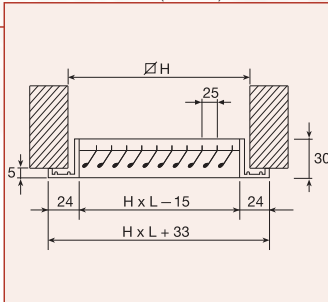

ДОПОЛНИТЕЛЬНЫЕ ПРИНАДЛЕЖНОСТИ

ВНУТРЕННЯЯ АЛЮМИНИЕВАЯ РЕШЕТКА (GRI)

Модель	Номинальный Размер
GRI-125	125 x 125
GRI-200	200 x 200
GRI-250	250 x 250
GRI-300	300 x 300
GRI-450	450 x 450

Жалюзи изготовлены из алюминия и покрыты эпоксидной краской.

ВЕНТИЛЯЦИОННАЯ РЕШЕТКА (GR-100)

Пластиковая вентиляционная решетка для установки внутри или снаружи помещений.

Предназначена для непосредственного подсоединения к воздуховодам диаметром 100 мм.

ВЕНТИЛЯЦИОННАЯ РЕШЕТКА С ТЕЛЕСКОПИЧЕСКИМ ВОЗДУХОВОДОМ