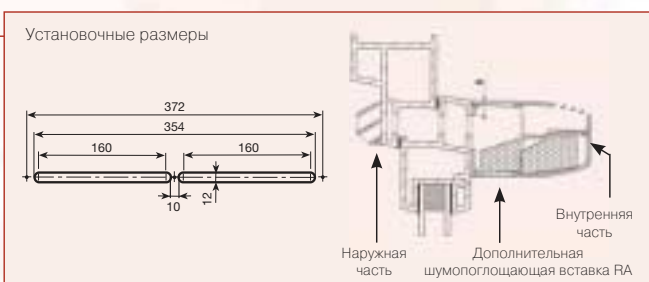

САМОРЕГУЛИРУЮЩИЙСЯ ПРИТОЧНЫЙ КЛАПАН (ECA)

Саморегулирующиеся приточные клапаны с расходом воздуха 22, 30 и 45 м³/ч изготовлены из литого полистирола, предназначены для установки на оконных рамах. Во внутренней части клапана располагается шумопоглощающий элемент. Модели ECA RA укомплектованы дополнительной шумопоглощающей вставкой.

Модель	Цвет	Расх. возд. (м ³ /ч)	Снижение ур. шума (дБ)
ECA 22 White	Белый	22	39
ECA 30 White	Белый	30	39
ECA 45 White	Белый	45	37
ECA 22 Sipo	Светло-коричн.	22	39
ECA 30 Sipo	Светло-коричн.	30	39
ECA 45 Sipo	Светло-коричн.	45	37
ECA 22 Brown	Темно-коричн.	22	39
ECA 30 Brown	Темно-коричн.	30	39
ECA 45 Brown	Темно-коричн.	45	37

САМОРЕГУЛИРУЮЩИЙСЯ ПРИТОЧНЫЙ КЛАПАН С ДОПОЛНИТЕЛЬНОЙ ШУМОПОГЛОЩАЮЩЕЙ ВСТАВКОЙ (ECA RA)

Рабочие характеристики

Модель	Цвет	Расх. возд. (м ³ /ч)	Снижение ур. шума (дБ)
ECA 22 RA White	Белый	22	41
ECA 30 RA White	Белый	30	41
ECA 45 RA White	Белый	45	39
ECA 22 RA Sipo	Светло-коричн.	22	41
ECA 30 RA Sipo	Светло-коричн.	30	41
ECA 45 RA Sipo	Светло-коричн.	45	39
ECA 22 RA Brown	Темно-коричн.	22	41
ECA 30 RA Brown	Темно-коричн.	30	41
ECA 45 RA Brown	Темно-коричн.	45	39