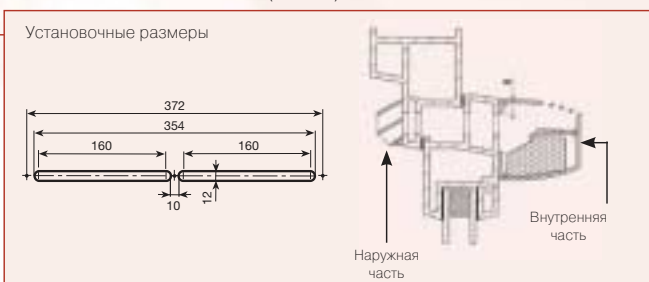

САМОРЕГУЛИРУЮЩИЙСЯ ПРИТОЧНЫЙ КЛАПАН (ECA)

Саморегулирующиеся приточные клапаны с расходом воздуха 22, 30 и 45 м³/ч изготовлены из литого полистирола, предназначены для установки на оконных рамах. Во внутренней части клапана располагается шумопоглощающий элемент. Модели ECA RA укомплектованы дополнительной шумопоглощающей вставкой.

САМОРЕГУЛИРУЮЩИЙСЯ ПРИТОЧНЫЙ КЛАПАН С ДОПОЛНИТЕЛЬНОЙ ШУМОПОГЛОЩАЮЩЕЙ ВСТАВКОЙ (ECA RA)

Рабочие характеристики

Модель	Цвет	Расх. возд. (м ³ /ч)	Снижение ур. шума (дБ)
ECA 22 RA White	Белый	22	41
ECA 30 RA White	Белый	30	41
ECA 45 RA White	Белый	45	39
ECA 22 RA Sipo	Светло-коричн.	22	41
ECA 30 RA Sipo	Светло-коричн.	30	41
ECA 45 RA Sipo	Светло-коричн.	45	39
ECA 22 RA Brown	Темно-коричн.	22	41
ECA 30 RA Brown	Темно-коричн.	30	41
ECA 45 RA Brown	Темно-коричн.	45	39