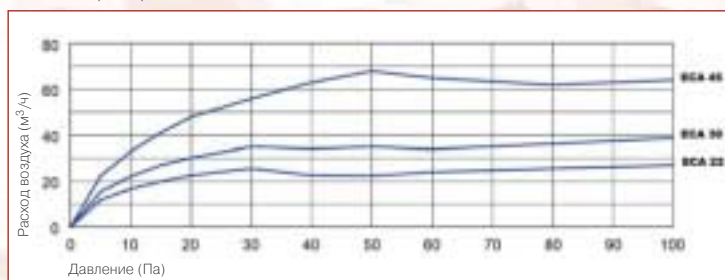

Рабочие характеристики