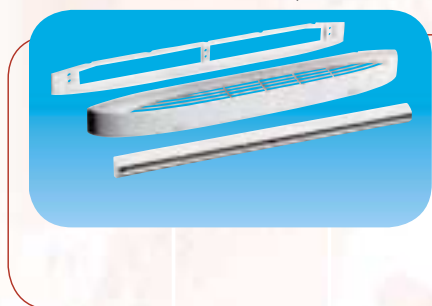

САМОРЕГУЛИРУЮЩИЙСЯ ПРИТОЧНЫЙ КЛАПАН (ECA)

Саморегулирующиеся приточные клапаны с расходом воздуха 22, 30 и 45 м³/ч изготовлены из литого полистирола, предназначены для установки на оконных рамах. Во внутренней части клапана располагается шумопоглощающий элемент. Модели ECA RA укомплектованы дополнительной шумопоглощающей вставкой.

Модель	Цвет	Расх. возд. (м ³ /ч)	Снижение ур. шума (дБ)
ECA 22 White	Белый	22	39
ECA 30 White	Белый	30	39
ECA 45 White	Белый	45	37
ECA 22 Sipo	Светло-коричн.	22	39
ECA 30 Sipo	Светло-коричн.	30	39
ECA 45 Sipo	Светло-коричн.	45	37
ECA 22 Brown	Темно-коричн.	22	39
ECA 30 Brown	Темно-коричн.	30	39
ECA 45 Brown	Темно-коричн.	45	37

САМОРЕГУЛИРУЮЩИЙСЯ ПРИТОЧНЫЙ КЛАПАН С ДОПОЛНИТЕЛЬНОЙ ШУМОПОГЛОЩАЮЩЕЙ ВСТАВКОЙ (ECA RA)

Рабочие характеристики

Модель	Цвет	Расх. возд. (м ³ /ч)	Снижение ур. шума (дБ)
ECA 22 RA White	Белый	22	41
ECA 30 RA White	Белый	30	41
ECA 45 RA White	Белый	45	39
ECA 22 RA Sipo	Светло-коричн.	22	41
ECA 30 RA Sipo	Светло-коричн.	30	41
ECA 45 RA Sipo	Светло-коричн.	45	39
ECA 22 RA Brown	Темно-коричн.	22	41
ECA 30 RA Brown	Темно-коричн.	30	41
ECA 45 RA Brown	Темно-коричн.	45	39