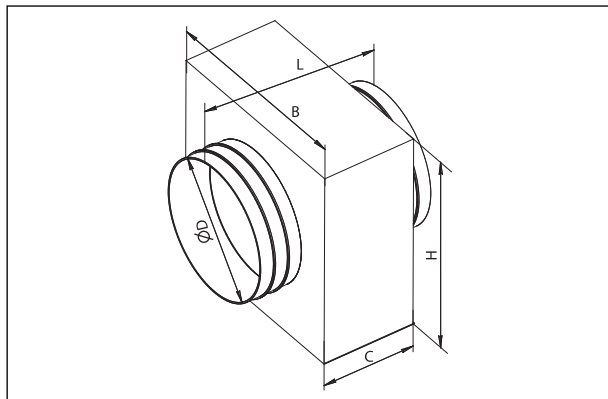

Габаритные размеры Канал-ФКК

Информация для заказа

Канал-ФКК — 100

- фильтр каналный для круглых каналов
- типоразмер (по круглому присоединительному сечению)

Компания-производитель оставляет за собой право изменять конструкцию и комплектацию изделий, не ухудшая их потребительских свойств, без дополнительного уведомления.