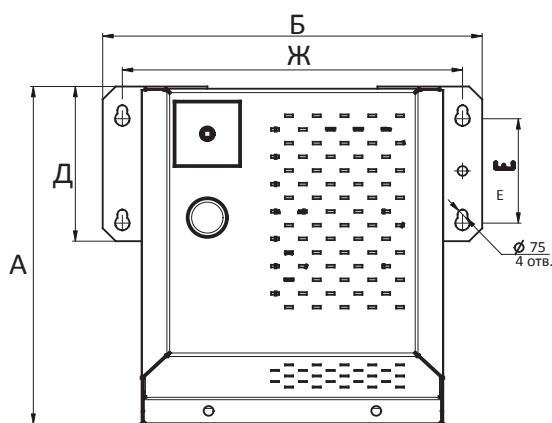

Конструкция

Корпус изготовлен из стали с полимерным покрытием, оснащен индикаторной лампой работы регулятора. Регулирование выходного напряжения регулятора RTT осуществляется путем переключения ручки на корпусе в одно из шести положений. Регулятор имеет 5 скоростей с выходными напряжениями, приведенными в таблице. Регулятор не обеспечивает защитное отключение двигателя вентилятора. При монтаже необходимо обеспечить свободное пространство для циркуляции воздуха, охлаждающего регулятор.

Тип регулятора	Питание	Максимальный ток	Выходное напряжение	Вес, кг	кол-во жил подсоединительного кабеля	Рекомендован автоматический выключатель
RTTO 2,5	~1, 230В, 50Гц	2,5 А	100В – 120В – 160В - 180В - 220В	4,8	ВВГ3х2,5	C6
RTTO 5,2		5,2 А		7,2	ВВГ3х2,5	C10
RTTT 1,5	~3, 400В, 50Гц	1,5 А	100В – 160В – 180В - 220В - 380В	5,7	ВВГ4х2,5	C6
RTTT 2,5		2,5 А		7,9	ВВГ4х2,5	C6
RTTT 4		4 А		9,6	ВВГ4х2,5	C6
RTTT 6		6 А		12,6	ВВГ4х2,5	C10
RTTT 8,5		8,5 А		15,7	ВВГ4х2,5	C10