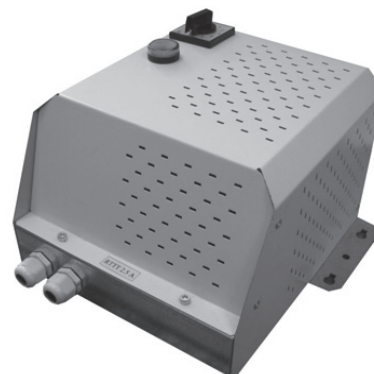

## Трансформаторные регуляторы напряжения серии RTTT (RTTO)

### Описание

Трансформаторные регуляторы напряжения серии RTTT (трехфазный) RTTO (однофазный) применяются для управления производительностью вентиляторов. Регулировка скорости позволяет существенно снизить затраты на электроэнергию в системах вентиляции с переменными расходами воздуха.

Управление осуществляется путем ступенчатого изменения напряжения, подаваемого на двигатель. Регулятор предназначен для установки внутри помещений.

### Конструкция

Корпус изготовлен из стали с полимерным покрытием, оснащен индикаторной лампой работы регулятора. Регулирование выходного напряжения регулятора RTT осуществляется путем переключения ручки на корпусе в одно из шести положений. Регулятор имеет 5 скоростей с выходными напряжениями, приведенными в таблице. Регулятор не обеспечивает защитное отключение двигателя вентилятора. При монтаже необходимо обеспечить свободное пространство для циркуляции воздуха, охлаждающего регулятор.